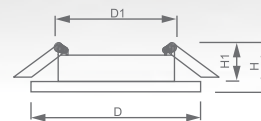

art. 19708

art. 19713

art. 19905

art. 19710

Светильник «Basic Crystal» под лампу MR16

Световые характеристики светильника зависят от используемой в нем лампы (лампа в комплект поставки не входит).

MR16

Модель	DL8060-2			
Артикул	19708	19713	19905	19710
Мощность	max 50W			
Патрон	G5.3			
Тип	неповоротный под лампу			
Форма светильника	круг			
Материал корпуса	стекло			
Монтажный диаметр, D1	Ø60mm			
Монтажная высота, H1	min 45mm			
Размеры, DxH	Ø90x23mm			